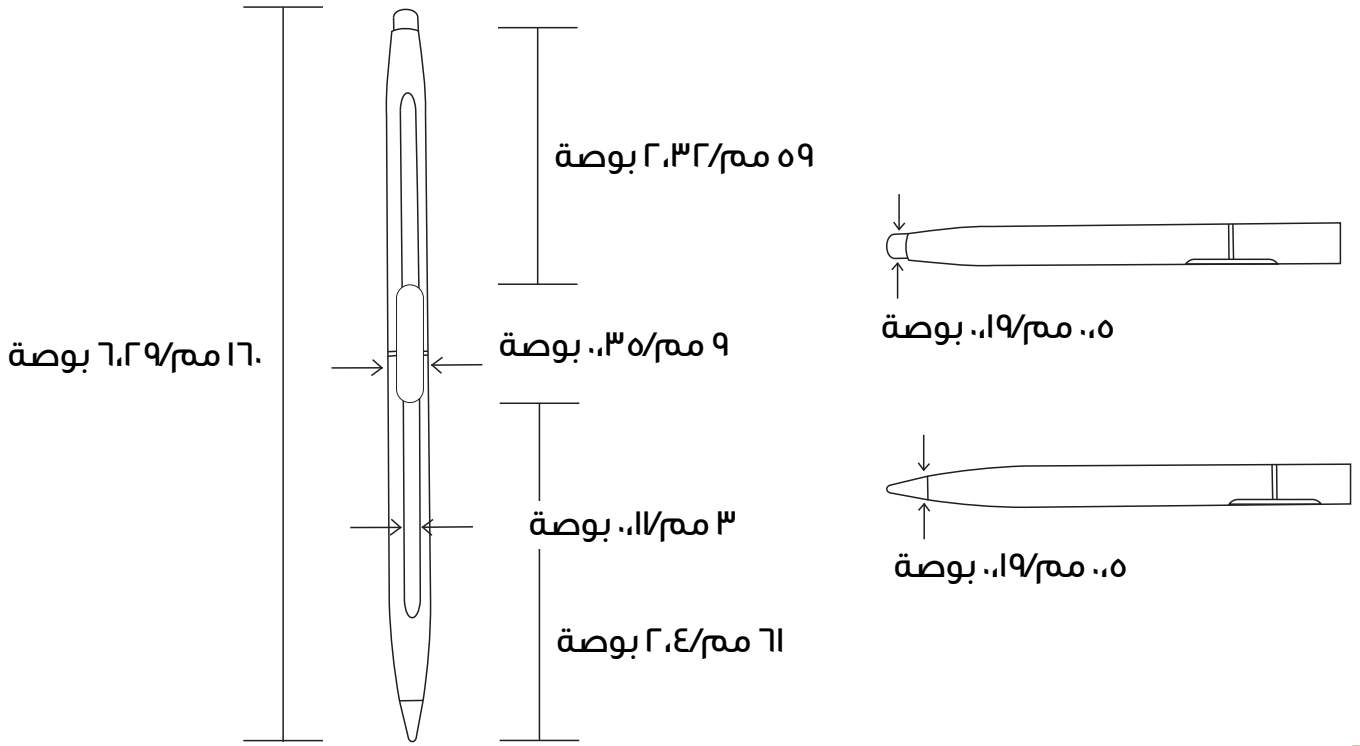

تعليمات الاستخدام

A. تشغيل الجهاز

1. قم بتفعيل القلم عن طريق توصيله بالـ iPad، مما سيبدأ الشحن اللاسلكي.
2. بمجرد توصيله، سينتقل القلم تلقائيًا إلى وضع الاستعداد إذا ظل ثابتًا لمدة 5 دقائق وسيدخل في وضع النوم بعد 30 دقيقة من عدم النشاط.
3. سيتم قطع اتصال البلوتوث تلقائيًا بمجرد دخول القلم في وضع النوم.
4. لإعادة التفعيل، أعد توصيل القلم بالـ iPad باستخدام المغناطيس، ثم افصله للدخول في وضع الكتابة، والذي يجب أن يحدث في غضون حوالي ثانيتين.