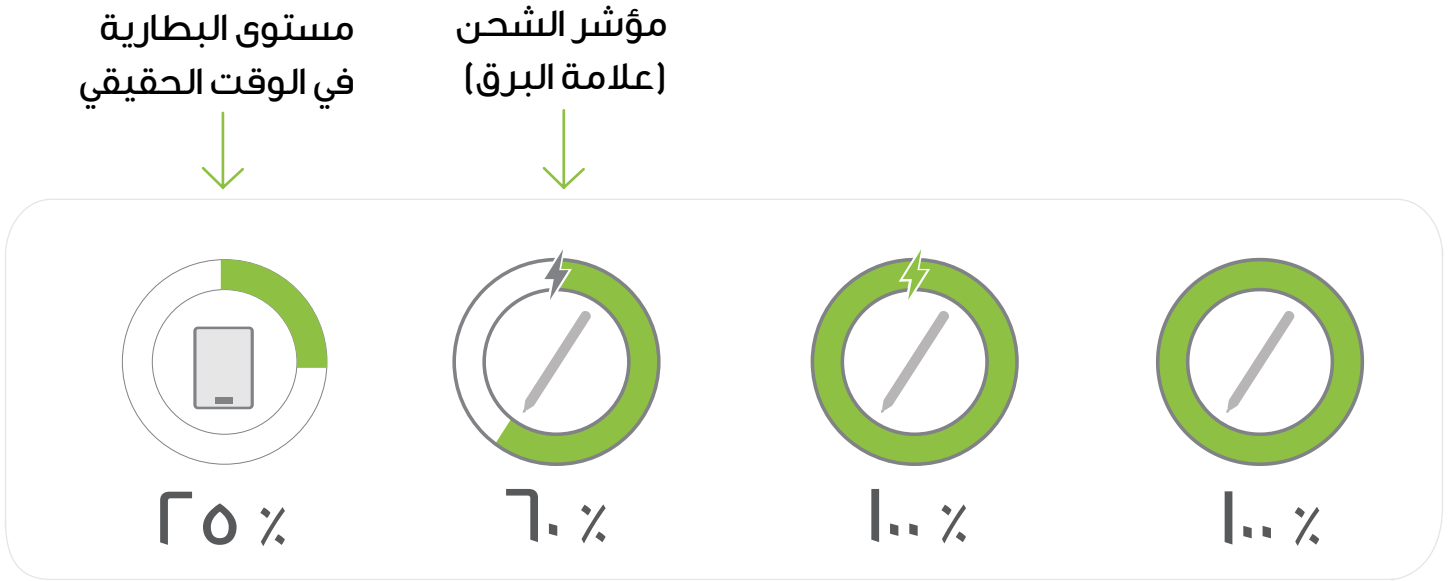

نظرة عامة على المنتج

تعليمات الاستخدام

A. تشغيل الجهاز

1. قم بتفعيل القلم عن طريق توصيله بالـ iPad، مما سيبدأ الشحن اللاسلكي.
2. بمجرد توصيله، سينتقل القلم تلقائيًا إلى وضع الاستعداد إذا ظل ثابتًا لمدة 5 دقائق وسيدخل في وضع النوم بعد 30 دقيقة من عدم النشاط.
3. سيتم قطع اتصال البلوتوث تلقائيًا بمجرد دخول القلم في وضع النوم.
4. لإعادة التفعيل، أعد توصيل القلم بالـ iPad باستخدام المغناطيس، ثم افصله للدخول في وضع الكتابة، والذي يجب أن يحدث في غضون حوالي ثانيتين.

ملاحظة: للحصول على أفضل أداء، يُنصح بإعادة تشغيل الـ iPad عند استخدام القلم لأول مرة.

B. مؤشر مستوى البطارية

بعد إنشاء اتصال البلوتوث، يمكنك مراقبة مستوى بطارية القلم في الوقت الفعلي على جهاز iPad الخاص بك. أثناء الشحن، يعرض القلم رمز البرق على الـ iPad.