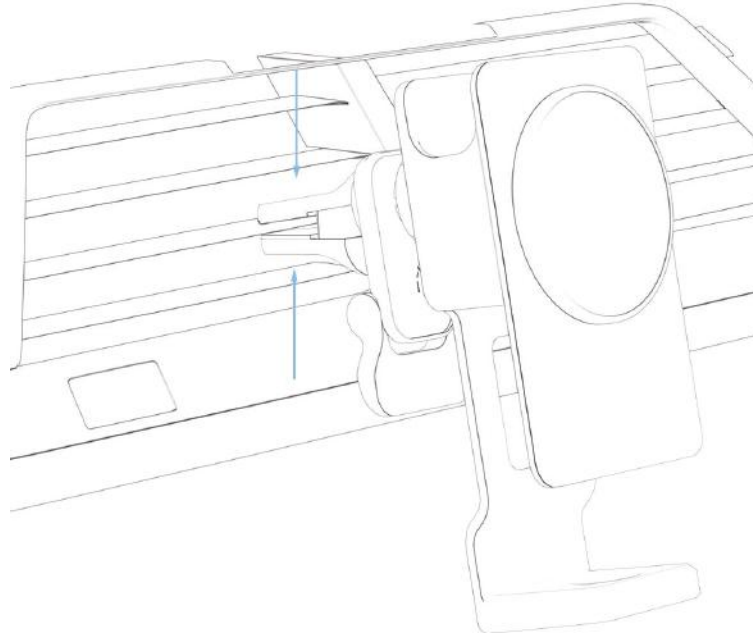

تم تصميم هذا الشاحن اللاسلكي لسهولة التجميع والتعديل المرن، مما يضمن ملاءمة آمنة وزوايا شحن مثالية لجهازك.

١. اتبع الأسهم لتجميع الأجزاء الثلاثة بشكل صحيح بالترتيب - قم بتركيب الجزء ١ بالجزء ٢، ثم قم بتركيب الأجزاء المدمجة بالجزء ٣.

٢. قم بتدوير غطاء المسمار لتحقيق أفضل استقرار وموضع ممكنين.

٣. اضغط على زر المشبك لتثبيت الشاحن في الفتحة. بمجرد تثبيته في مكانه، اضبط الزاوية وشد صامولة التثبيت لضمان بقاء الجهاز ثابتاً أثناء الاستخدام.