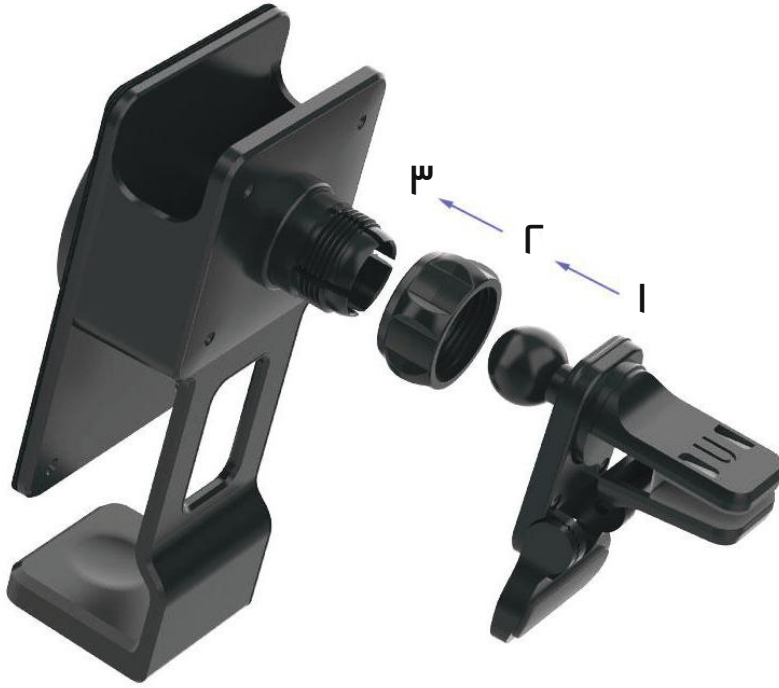

M LEVELO

LEVELO

شاحن سيارة لاسلكي ٣ في ١ امن ASPEN

SKU: LVLS31CCGY

٢	المميزات
٢	النصائح
٣	التركيب
٤	مؤشر الضوء
٤	المواصفات
٥	استكشاف أخطاء الشحن وإصلاحها
٥	تنبيه
٦	الضمان
٦	اتصل بنا

قبل تثبيت المنتج واستخدامه، يرجى قراءة دليل المستخدم هذا بعناية لضمان الاستخدام الصحيح والحفاظ عليه آمنًا للرجوع إليه في المستقبل.

المميزات

١. اشحن هاتفك المحمول Apple MagSafe و Apple Watch و AirPods في وقت واحد باستخدام هذا الشاحن اللاسلكي القابل للطي والمحمول ٣ في ١.
٢. وداعًا للأسلاك المتشابكة واستمتع بالراحة مع هذا الشاحن اللاسلكي الفاخر ٣ في ١ المغلف بالقماش.
٣. حافظ على أجهزة Apple الخاصة بك مشحونة بالكامل أثناء التنقل باستخدام هذا الشاحن اللاسلكي ٣ في ١ الصغير والمتعدد الاستخدامات.
٤. يتميز بزوايا قابلة للطي قابلة للتعديل لوضع متعدد الاستخدامات.
٥. تم تصميم هذا الشاحن لسهولة التنقل، فهو محمول وقابل للطي.

تم تصميم هذا الشاحن اللاسلكي لسهولة التجميع والتعديل المرن، مما يضمن ملاءمة آمنة وزوايا شحن مثالية لجهازك.

١. اتبع الأسهم لتجميع الأجزاء الثلاثة بشكل صحيح بالترتيب - قم بتركيب الجزء ١ بالجزء ٢، ثم قم بتركيب الأجزاء المدمجة بالجزء ٣.

مؤشر الضوء

يوجد مؤشر شحن سماعات الرأس في منتصف السطح المغناطيسي للمنتج. عند شحن سماعات الرأس، يظل مؤشر LED مضاءً بشكل ثابت.

المواصفات

المدخل	تيار مستمر ٥ فولت/٢ أمبير، ٩ فولت/٢ أمبير، ١٢ فولت/٢ أمبير
مخرج الهاتف	٧,٥ واط/١ واط/١٥ واط
نوع التركيب	فتحة وسحب التيار المتردد
الكفاءة	٧٠٪
تردد التشغيل	١١,٥ كيلو هرتز - ٢٠,٥ كيلو هرتز
الشهادة	CE, FCC, RoHS