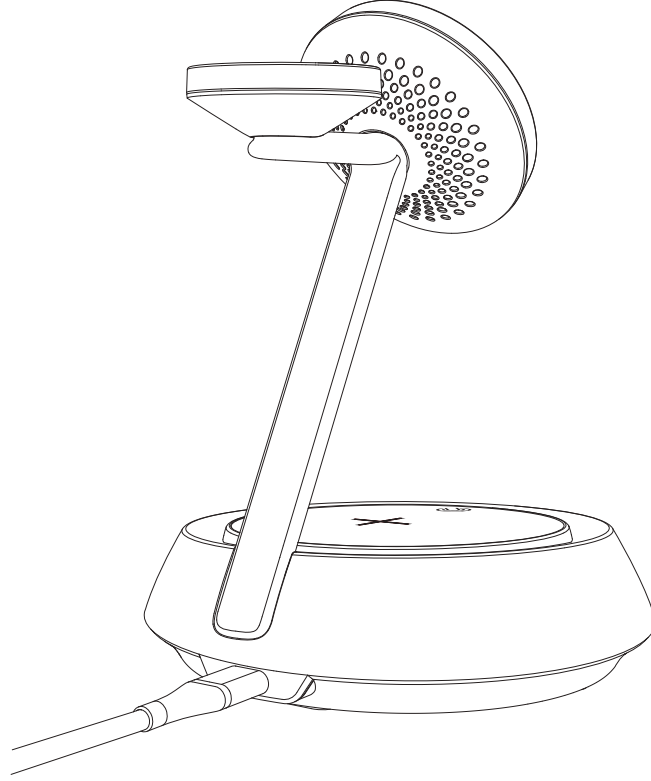

M LEVELO

LEVELO

شاحن سينييزي اللاسلكي ٣ في ١

SKU: LVLSN31WCBK

٢	المميزات
٢	محتويات الحزمة
٢	منظر تخطيطي
٣	تعليمات الاستخدام
٣	مؤشر LED
٤	التوافق
٥	تحديد
٥	تحذير
٦	ضمان
٦	اتصل بنا

المميزات

١. لا يوجد تداخل: تم تصميم الشاحن بحيث يمكن شحن أجهزة متعددة في وقت واحد دون أي تداخل بينها.
٢. الشحن الشامل: يدعم الشحن المتزامن للهواتف الذكية والساعات وسماعات الأذن، مما يجعله حل شحن متعدد الاستخدامات.
٣. تحديد المواقع بدقة: يستخدم محاذاة مغناطيسية دقيقة مع وحدة المغناطيس N52 لضمان كفاءة الشحن المثلى.
٤. زر اللمس الناعم: يتميز بإضاءة LED ليلية يمكن التحكم بها عن طريق زر اللمس الناعم، مما يخلق بيئة دافئة ومريحة.
٥. التكيف الذكي: يتكيف هذا الشاحن بذكاء مع الأجهزة المختلفة، مما يوفر توافقاً قوياً ويدعم السلسلة الكاملة من iPhone و Apple Watch و AirPods.

محتويات الحزمة

- شاحن لاسلكي لسطح المكتب ٣ في ١* ١
- كابل شحن من النوع C* ١

منظر تخطيطي

تعليمات الاستخدام

1. تشغيل الجهاز: قم بتوصيل مصدر الطاقة لتنشيط المنتج.
2. تحديد موضع أجهزتك: ضع هاتفك أو سماعة الأذن أو الساعة في منطقة الشحن المخصصة لبدء الشحن.

مؤشر LED

ضوء أخضر مضاء: حالة الاستعداد. 

تنفس الضوء الأخضر: يشير إلى الشحن اللاسلكي للهاتف المحمول. 

وميض الضوء الأخضر: تم اكتشاف جسم غريب.  سيومض الضوء بسرعة لمدة ه ثوان قبل أن ينطفئ.

الضغط لفترة طويلة لمدة ثانية واحدة: لتشغيل ضوء المؤشر أو إيقاف تشغيله.