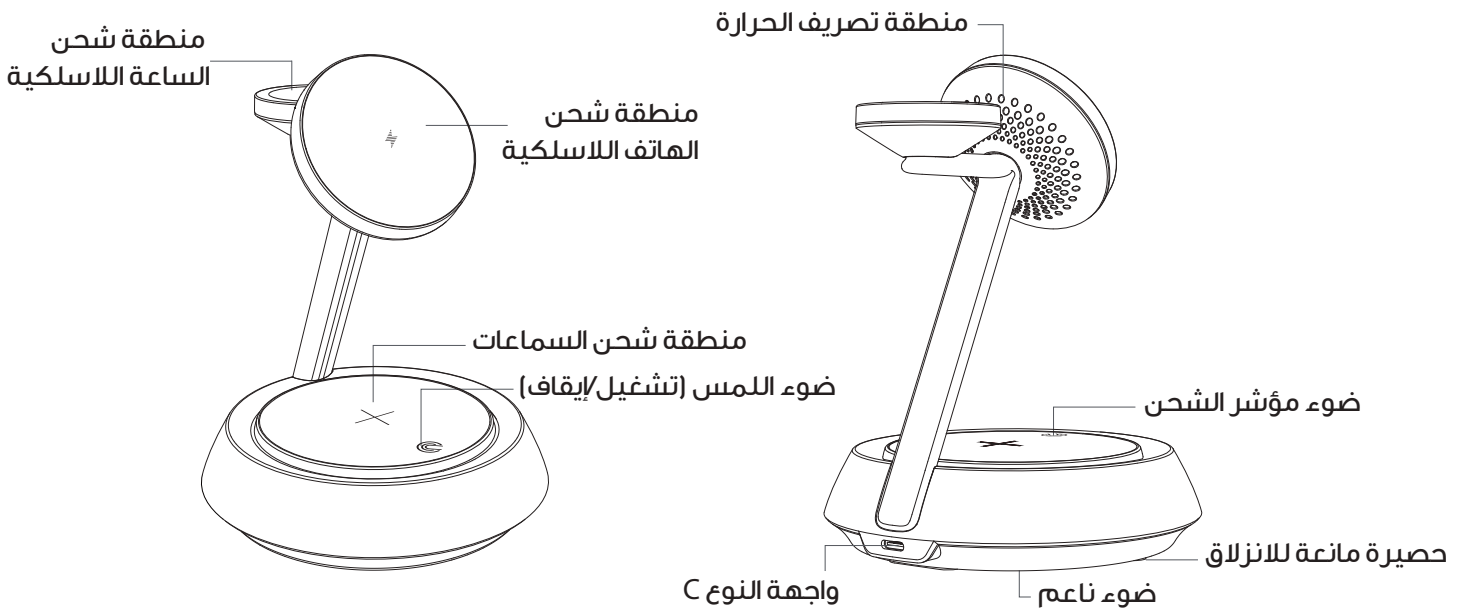

M LEVELO

LEVELO

شاحن سينييزي اللاسلكي ٣ في ١

SKU: LVLSN31WCBK

٢	المميزات
٢	محتويات الحزمة
٢	منظر تخطيطي
٣	تعليمات الاستخدام
٣	مؤشر LED
٤	التوافق
٥	تحديد
٥	تحذير
٦	ضمان
٦	اتصل بنا

المميزات

١. لا يوجد تداخل: تم تصميم الشاحن بحيث يمكن شحن أجهزة متعددة في وقت واحد دون أي تداخل بينها.
٢. الشحن الشامل: يدعم الشحن المتزامن للهواتف الذكية والساعات وسماعات الأذن، مما يجعله حل شحن متعدد الاستخدامات.
٣. تحديد المواقع بدقة: يستخدم محاذاة مغناطيسية دقيقة مع وحدة المغناطيس N52 لضمان كفاءة الشحن المثلى.
٤. زر اللمس الناعم: يتميز بإضاءة LED ليلية يمكن التحكم بها عن طريق زر اللمس الناعم، مما يخلق بيئة دافئة ومريحة.
٥. التكيف الذكي: يتكيف هذا الشاحن بذكاء مع الأجهزة المختلفة، مما يوفر توافقاً قوياً ويدعم السلسلة الكاملة من iPhone و Apple Watch و AirPods.

محتويات الحزمة

- شاحن لاسلكي لسطح المكتب ٣ في ١* ١
- كابل شحن من النوع C* ١

منظر تخطيطي

تعليمات الاستخدام

1. تشغيل الجهاز: قم بتوصيل مصدر الطاقة لتنشيط المنتج.
2. تحديد موضع أجهزتك: ضع هاتفك أو سماعة الأذن أو الساعة في منطقة الشحن المخصصة لبدء الشحن.

مؤشر LED

ضوء أخضر مضاء: حالة الاستعداد. 

تنفس الضوء الأخضر: يشير إلى الشحن اللاسلكي للهاتف المحمول. 

وميض الضوء الأخضر: تم اكتشاف جسم غريب.  سيومض الضوء بسرعة لمدة ه ثوان قبل أن ينطفئ.

الضغط لفترة طويلة لمدة ثانية واحدة: لتشغيل ضوء المؤشر أو إيقاف تشغيله.