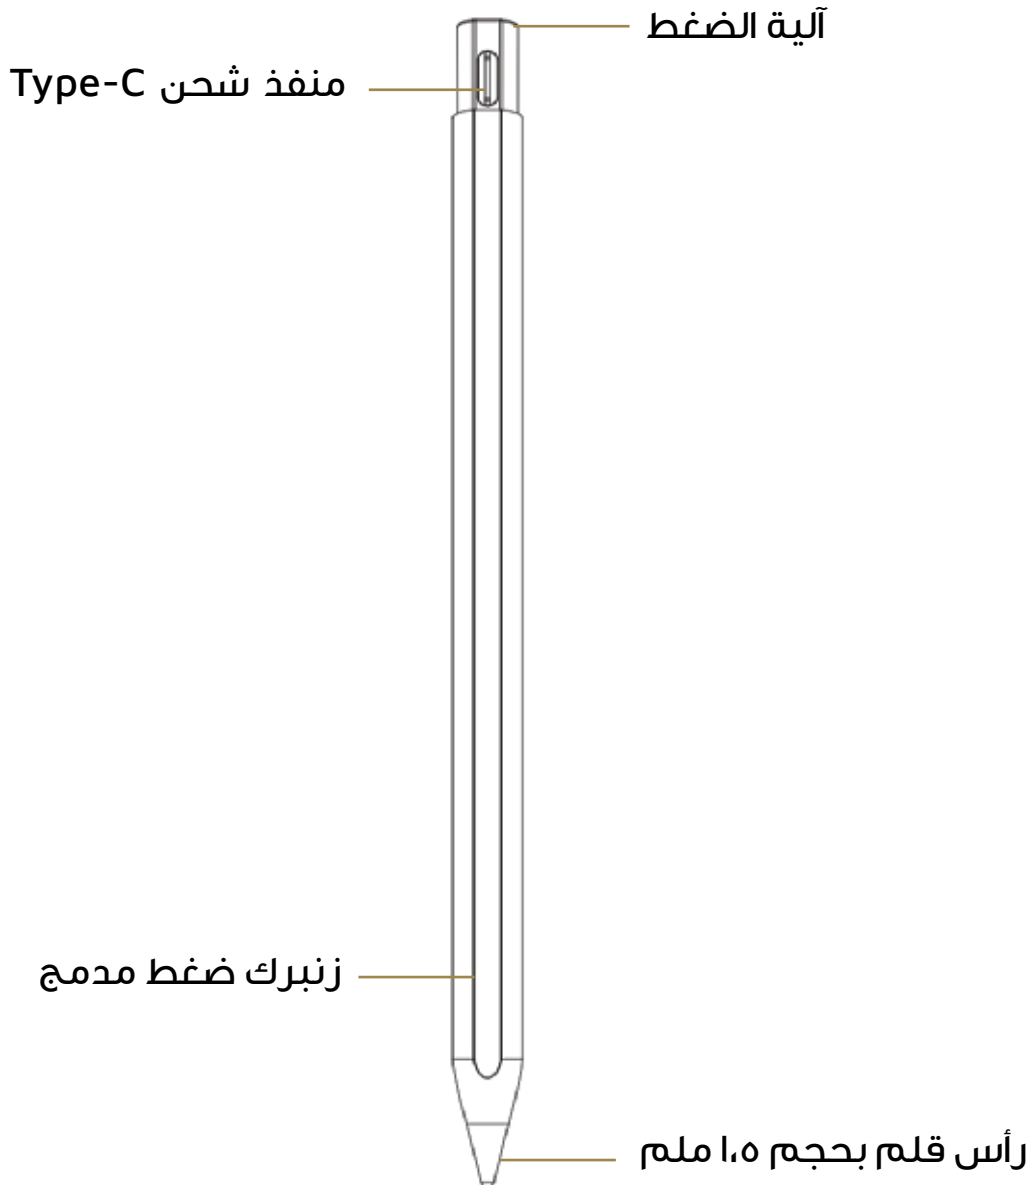

٨. يتميز القلم بشريحة ذكية مع زنبرك ضغط مدمج يحاكي بدقة حساسية الضغط أثناء الكتابة. تضمن هذه التقنية المتقدمة أن تكون الخطوط الناتجة أكثر سلاسة وطبيعية.

٩. يتميز هذا القلم بامتصاص مغناطيسي، مما يتيح التثبيت الآمن في الموضع المركزي لجهاز iPad. يضمن المغناطيس المدمج الإرساء السريع والموثوق به، مما يعزز الراحة وسهولة الاستخدام.

تخطيطيا