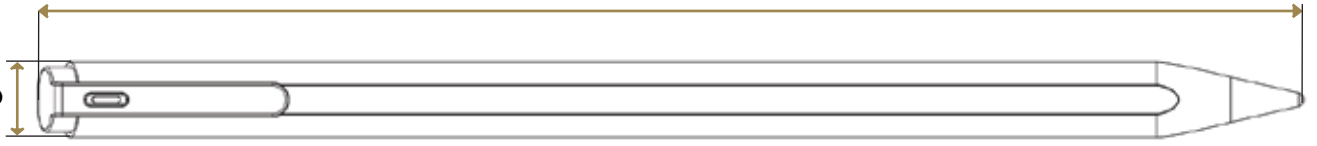

قلم مضاد للمس

قلم تقليدي

٨. يتميز القلم بشريحة ذكية مع زنبرك ضغط مدمج يحاكي بدقة حساسية الضغط أثناء الكتابة. تضمن هذه التقنية المتقدمة أن تكون الخطوط الناتجة أكثر سلاسة وطبيعية.

٩. يتميز هذا القلم بامتصاص مغناطيسي، مما يتيح التثبيت الآمن في الموضع المركزي لجهاز iPad. يضمن المغناطيس المدمج الإرساء السريع والموثوق به، مما يعزز الراحة وسهولة الاستخدام.

تخطيطيا

١٧٠ ملم

٩,٥ ملم

تعليمات الاستخدام

أطلق العنان للإمكانات الكاملة لقلمك من خلال إتقان خمس تقنيات رسم مميزة، من الخطوط البسيطة إلى الرسومات المعقدة، حيث يُظهر كل منها زاوية مختلفة وأسلوب رسم مختلف. عزز مهاراتك في الرسم الرقمي وأضف الحياة إلى إبداعاتك بدقة وتنوع.