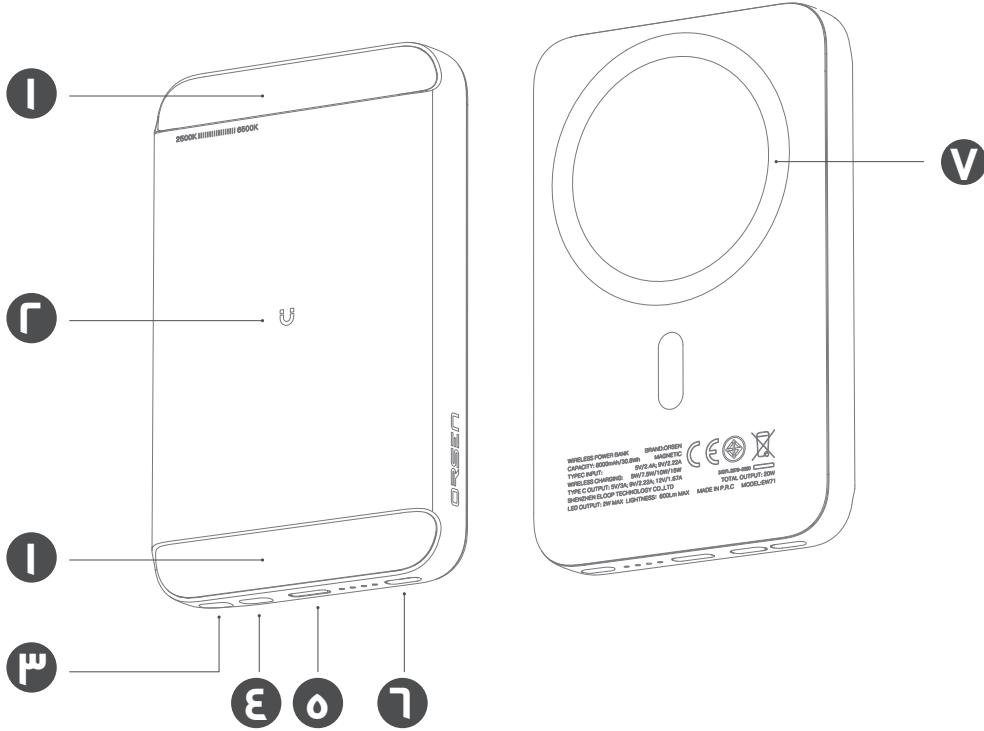

M LEVEL 0

Levelo

**باور بانك MAGLIGHT بسعة ٨٠٠٠ مللي أمبير
في الساعة**

SKU: LVL-MAGLPB

جدول المحتويات

٢	عرض تخطيطي
٢	المواصفات
٣	محتويات العبوة
٣	دليل الأضرار
٣	دليل ضوء المؤشر
٤	طريقة الشحن
٤	استخدام الإضاءة
٤	تحذير السلامة
٦	الضمان
٦	اتصل بنا

عرض تخطيطي

١. منطقة الإضاءة
٢. منطقة الشحن المغناطيسي
٣. زر وضع الإضاءة
٤. ضبط مستوى الإضاءة
٥. مدخل/مخرج Type-C
٦. زر الطاقة
٧. منطقة الشحن المغناطيسي

المواصفات

السعة	٨٠٠٠ ملي أمبير في الساعة
إجمالي الناتج	٢٠ وات
مدخل من النوع C	٥ فولت/ ٢,٤ أمبير، ٩ فولت/ ٢,٢٢ أمبير
مخرج من النوع C	٥ فولت/ ٣ أمبير، ٩ فولت/ ٢,٢٢ أمبير، ١٢ فولت/ ١,٦٧ أمبير
الشحن اللاسلكي	٥ وات / ٧,٥ واط / ١٠ واط / ١٥ واط
مخرج LED	٢ وات كحد أقصى
الخفة	٦٠٠ لومن كحد أقصى
الحجم	١٦,٨×٦٦×١٠,٦ مم
الوزن	١٦٢ جرام
درجة حرارة اللون	ضوء بارد/ ضوء دافئ بارد/ ضوء دافئ

محتويات العبوة

١. بنك طاقة محمول

٢. كابل شحن

٣. حقيبة

دليل الأزرار

الضغط لفترة طويلة (٣ ثوانٍ): تشغيل/إيقاف الضوء

الضغط لفترة قصيرة: التبديل بين أوضاع الإضاءة المختلفة

الضغط مع الاستمرار: أقصى سطوع

الضغط مرتين: إعادة الضبط إلى أدنى مستوى سطوع

الضغط لفترة قصيرة: التنقل بين مستويات السطوع

تبادل شاشة البطارية: تشغيل/إيقاف تشغيل مؤشر البطارية

دليل ضوء المؤشر

أربعة مصابيح مضاءة: مشحونة بالكامل (١٠٠٪)

ثلاثة مصابيح مضاءة: مشحونة بنسبة ٧٥٪