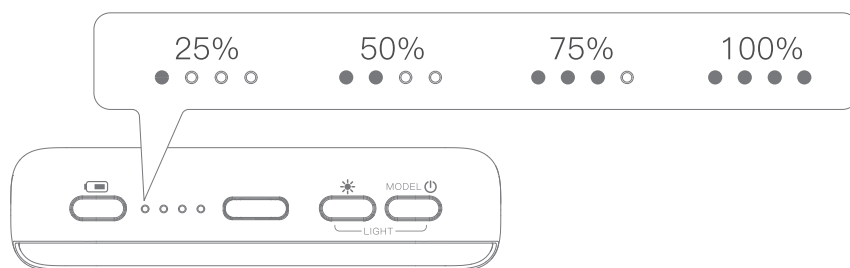

الضغط مرتين: إعادة الضبط إلى أدنى مستوى سطوع

الضغط لفترة قصيرة: التنقل بين مستويات السطوع

تبادل شاشة البطارية: تشغيل/إيقاف تشغيل مؤشر البطارية

دليل ضوء المؤشر

أربعة مصابيح مضاءة: مشحونة بالكامل (١٠٠٪)

ثلاثة مصابيح مضاءة: مشحونة بنسبة ٧٥٪

مصباحان مضاءان: مشحونة بنسبة ٥٠٪

مصباح واحد مضاء: مشحونة بنسبة ٢٥٪

طريقة الشحن

سلكي

لاسلكي

استخدام الإضاءة

ضوء ملء الكاميرا الأمامية: يعزز الإضاءة للقطات الكاميرا الأمامية
ضوء ملء الكاميرا الخلفية: يوفر إضاءة إضافية للتصوير
بالكاميرا الخلفية
ملحق مغناطيسي: يتم تثبيته بسهولة على هاتفك، مما
يسمح بإضاءة مريحة للتصوير