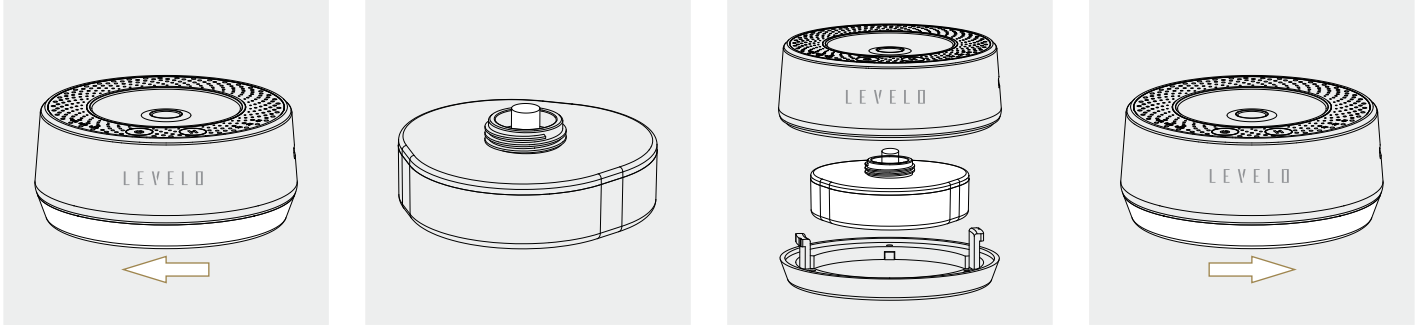

ملاحظة: عند استخدام الناشر لأول مرة أو بعد نفاذ الزيت العطري، يرجى الرجوع إلى الصور للحصول على تعليمات حول كيفية استبدال الزيت العطري. إذا كنت تستبدل الزيوت العطرية قبل نفاذ الكمية الحالية، فتأكد من بقاء الناشر في وضع مستقيم.

٥. اضغط برفق على زر التشغيل/الإيقاف (⏻) لمدة ثانية واحدة لتشغيل الناشر. سيضيء الزر (⏻) باللون الأخضر، مما يشير إلى أن الناشر نشط. لإيقافه، اضغط على زر التشغيل/الإيقاف (⏻) مرة أخرى لمدة ثانية واحدة.

٦. عند تشغيل الناشر، يكون زمن الرش الافتراضي مضبوطاً على ٢، ثانية. لتعديل فاصل الرش، انقر برفق على زر التشغيل/الإيقاف للتبديل بين الخيارات ٥، ٢، أو ٨، ثانية. سيضيء مؤشر وقت الرش باللون الأزرق.