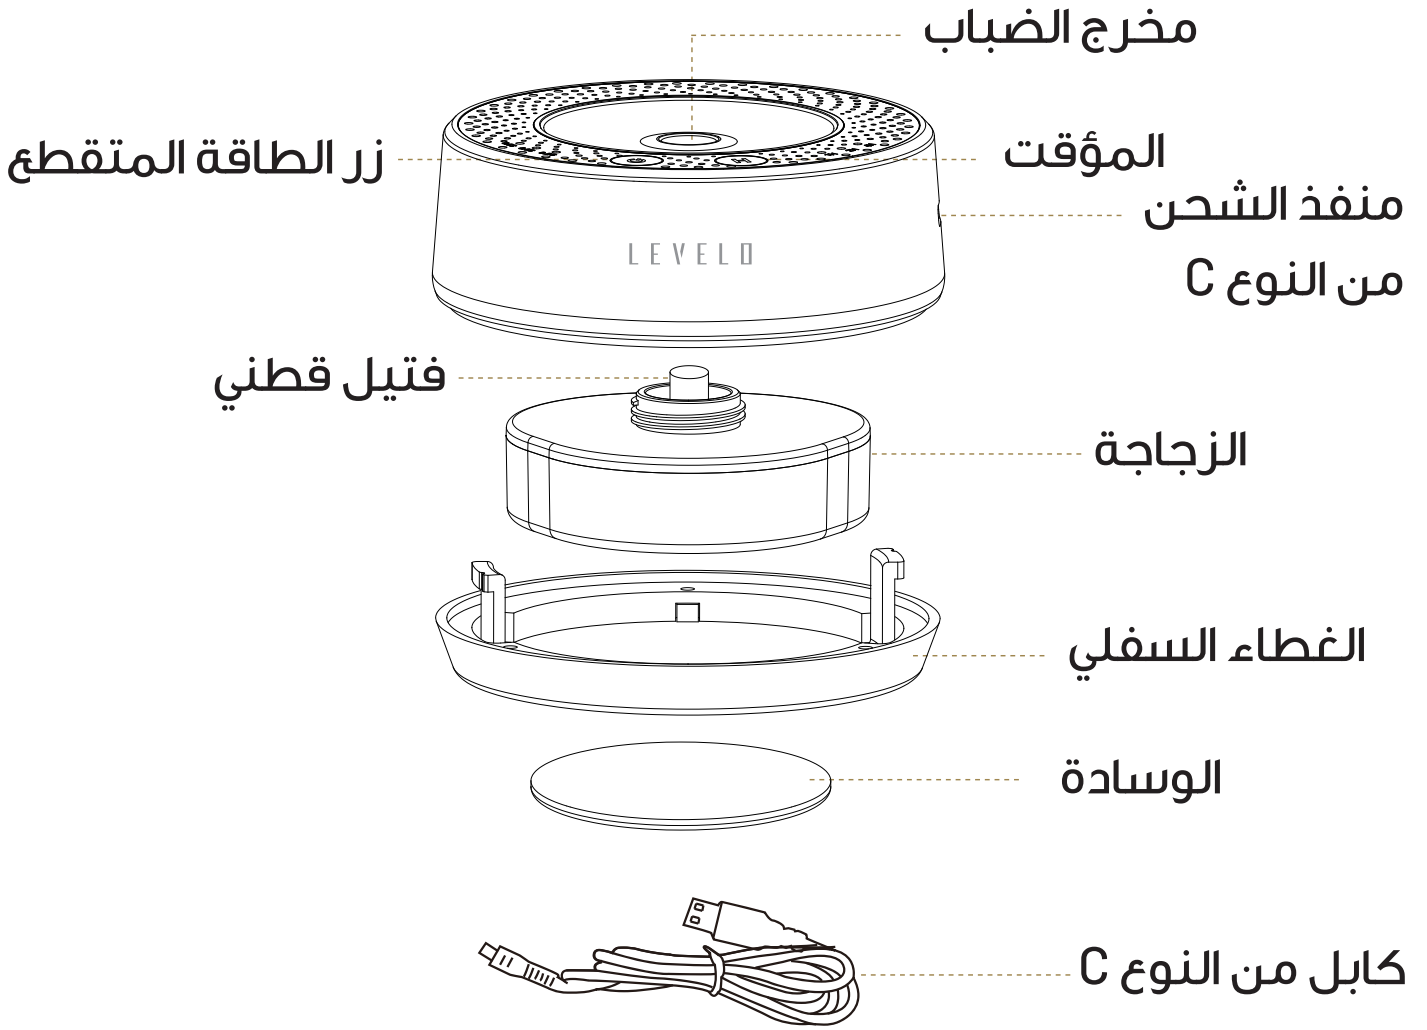

M LEVELO

Levelo

موزع رائحة بخار السيارة

SKU: LVL-VAPOR

٢	منظر تخطيطي
٢	تعليمات الاستخدام
٤	وظيفة وضع السيارة
٥	دليل ضوء المؤشر
٥	المواصفات
٥	تحذير
٦	التخلص من هذا المنتج
٧	الضمان
٧	اتصل بنا

منظر تخطيطي

تعليمات الاستخدام

١. أمسك قاعدة الناشر (المُعطر) بيدك وقم بتدويره عكس اتجاه عقارب الساعة.
٢. أمسك الزجاجة وقم بتدوير الناشر في اتجاه عقارب الساعة لفصل الزجاجة.
٣. أزل الفتيل القطني. قم بملء الزجاجة بزيتك العطري المفضل.
٤. بعد إعادة التعبئة، أعد إدخال الفتيل القطني وأعد توصيل الزجاجة بالناشر.