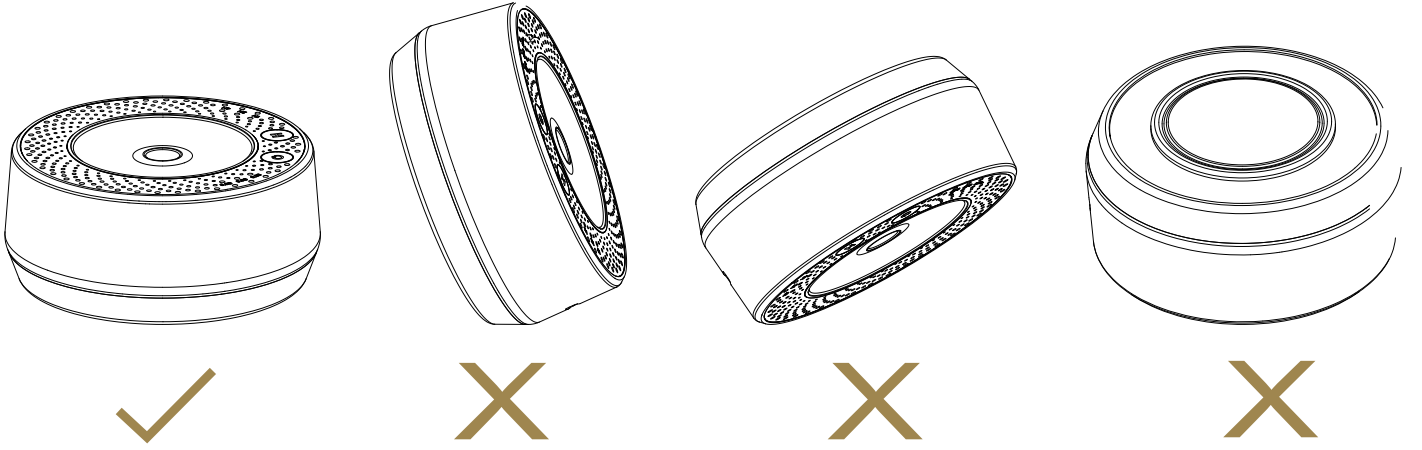

٢. لا تقم بتعديل أو تفكيك هذا المنتج؛ سيؤدي ذلك إلى إلغاء الضمان.
٣. لا تستخدم هذا المنتج عندما تكون درجة الحرارة مرتفعة جدًا (أعلى ٥٠ درجة مئوية) أو منخفضة جدًا (أقل ١٠ درجة مئوية).
٤. يُرجى إيقاف تشغيل مفتاح الطاقة عند تغيير الزيت.
٥. يُحفظ بعيدًا عن متناول الأطفال والحيوانات الأليفة.